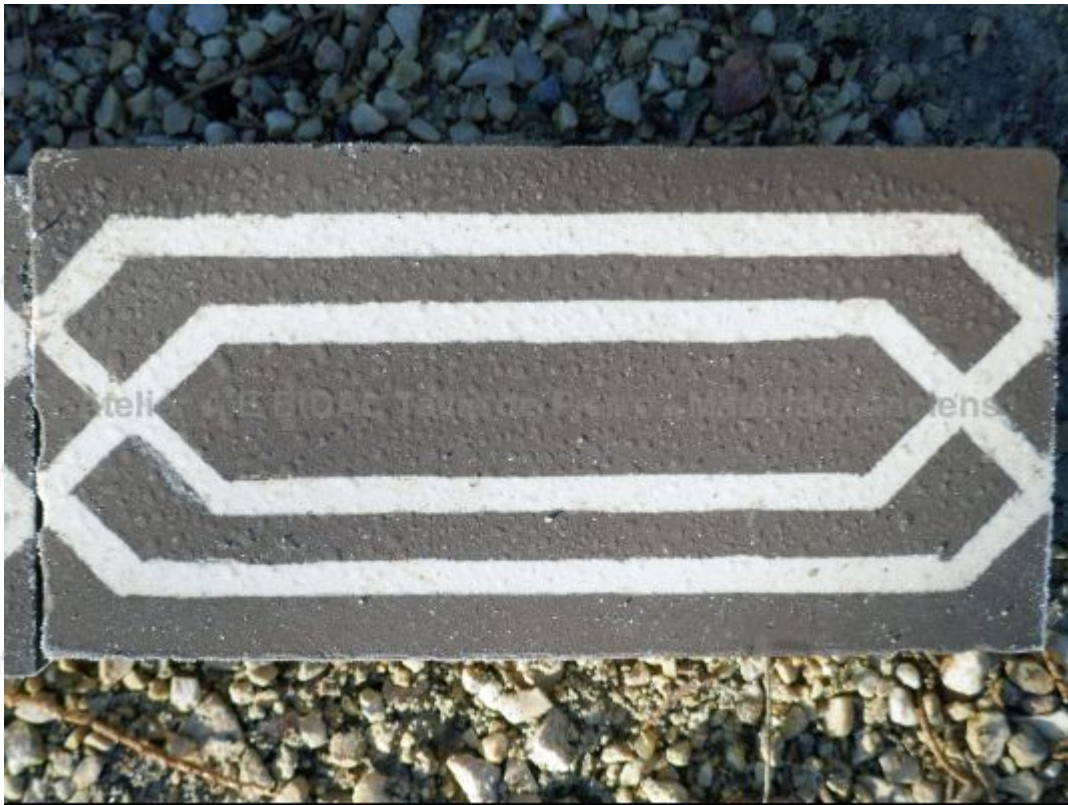

Anciens carreaux en ciment motifs géométriques pour frise ** VENDUS

Carreaux anciens de format rectangle 14x7cm en ciment. Motifs géométriques de coloris blanc sur fond gris. -- Disponibles : 2,6 M² ou 37,5 ml environ -- Vendus en l'état -- Prix au M² / départ de nos ateliers.

Height 7 cm

Width 14 cm

Price

140 €

Reference

MAD63

SAS Alain Edouard Bidal

2420 Route du Thor - RN 100 - 84800 L'Isle sur la Sorgue (France)