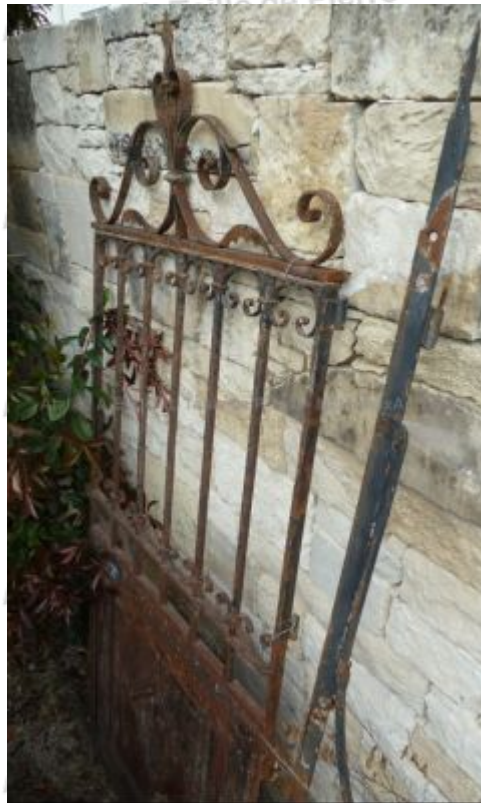

Porte ancienne en fer forgé ** VENDUE

Charmante petite porte ancienne en fer forgé. Bas de porte tollé, et dessus de porte avec barreaux et volutes. Jolie patine de rouille naturelle.

**** PORTILLON DU GRAND PORTAIL ANCIEN EN FER FORGE MAP15 ***

Width 100 cm

Price
1500 €

Reference
MAP99

SAS Alain Edouard Bidal

2420 Route du Thor - RN 100 - 84800 L'Isle sur la Sorgue (France)

Tél. : +33 (0)4 90 20 72 83 - infos@sculptures-bidal.com

www.materiaux-anciens-bidal.com - www.sculptures-bidal.com