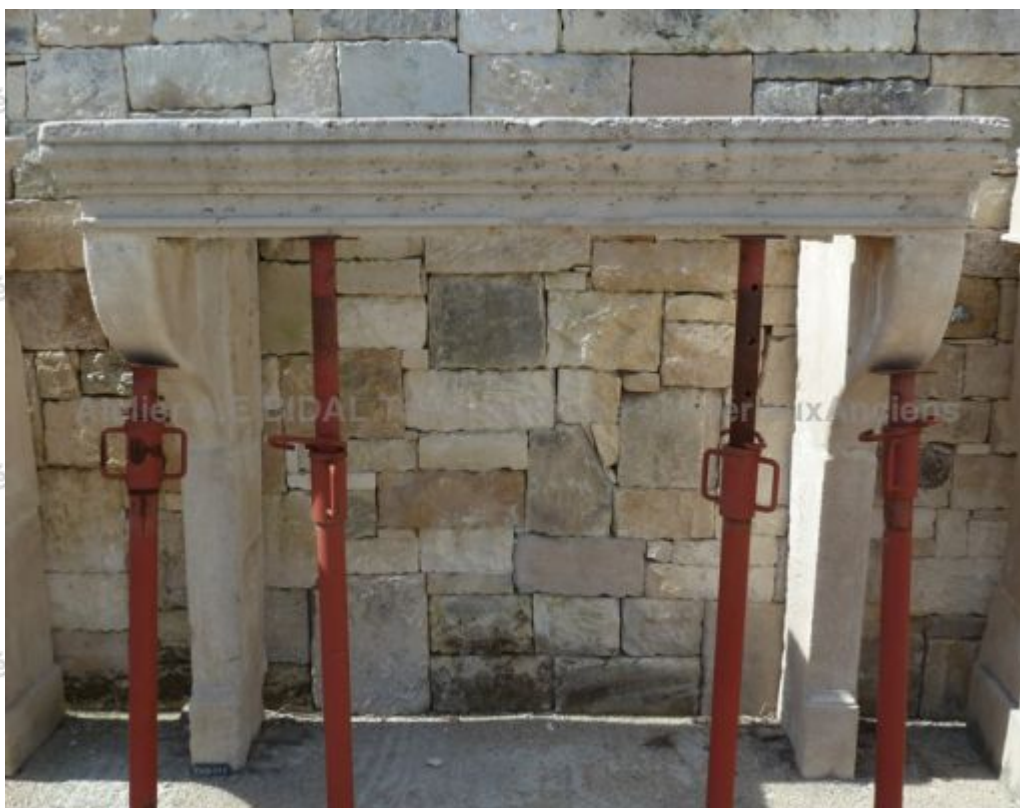

Cheminée ancienne de campagne en pierre ** VENDUE

Cheminée ancienne de campagne en pierre de savonnière, provenant du quart Est de la France.

Largeur 173 cm

Prix
3000 €

Référence
CHA111

SAS Alain Edouard Bidal