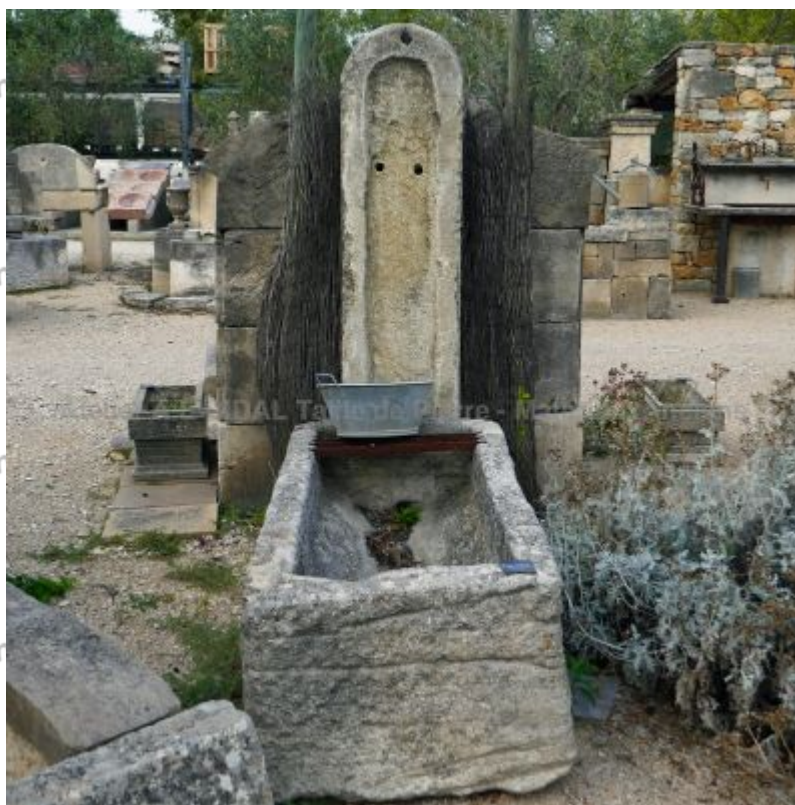

Fontaine rustique avec bac monolithe et étroit fronton arrondi

Cette fontaine murale en vieilles pierres patinées par le temps est une fontaine de jardin composée d'un fronton étroit et arrondi et d'un long bac ancien en pierre monolithique doté de barres repose-seau.

Hauteur 190 cm

Largeur 75 cm

Profondeur 190 cm

- Hauteur du bassin : 50 cm

Prix
4200 €

Référence
FA171