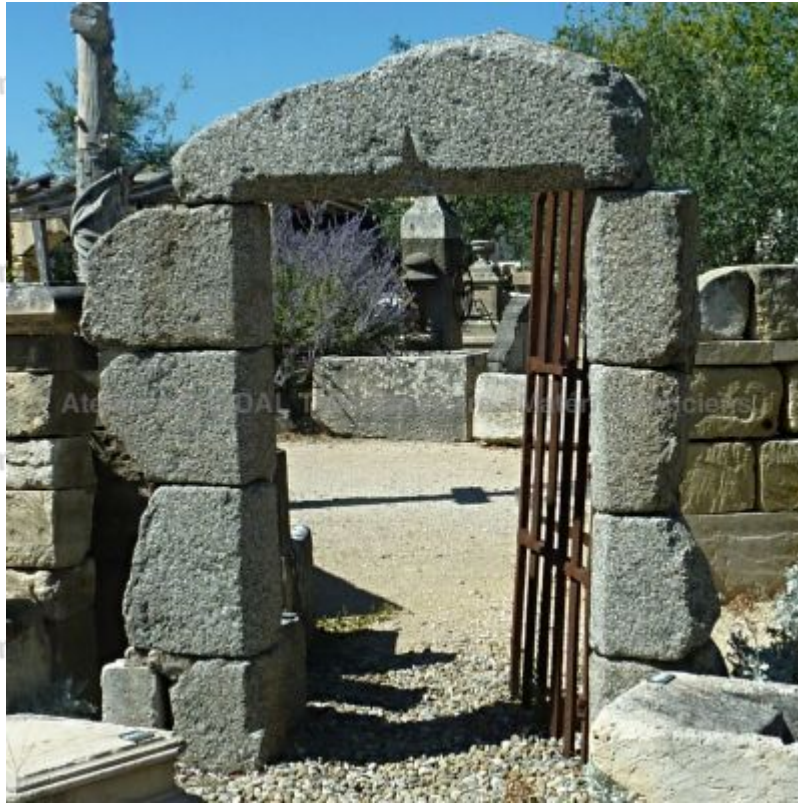

Ancien encadrement de porte en pierre granitique de style gothique ** VENDU

Bel encadrement de porte ancien en granit de style gothique.

Hauteur 200 cm

Largeur 180 cm

Profondeur 60 cm

- Dimensions intérieures : L 90 cm x H 160 cm