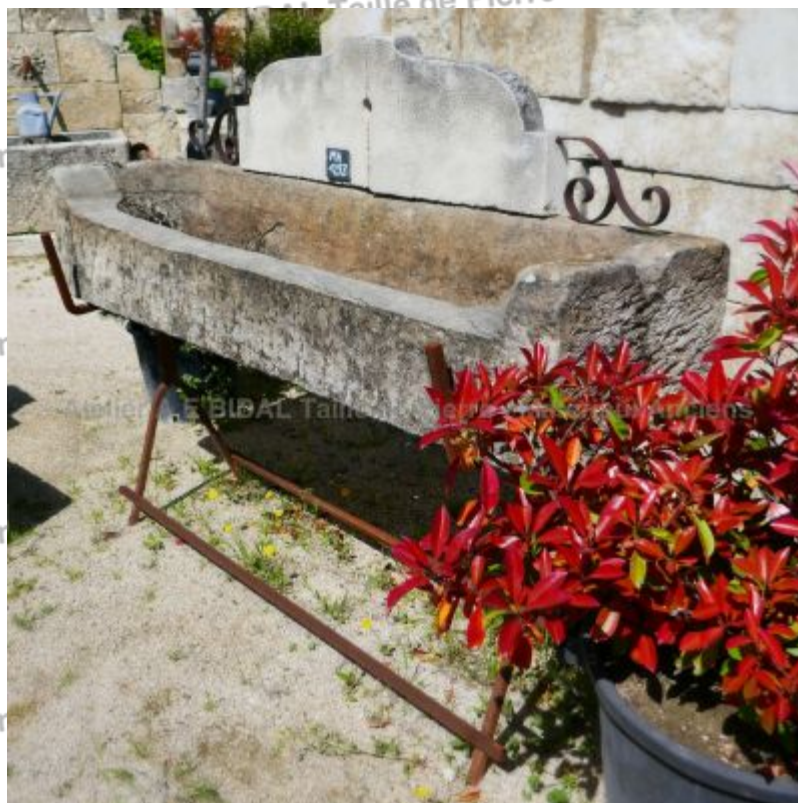

## Évier composé de matériaux anciens

Ancien évier d'extérieur composé de matériaux anciens : une ancienne auge en pierre repose sur une armature en fer forgé, un fronton orné d'une sortie d'eau et des ornements à volutes en fer forgé. Cet évier au look rustique fera merveille en extérieur.

Hauteur 126 cm

Largeur 162 cm

Profondeur 55 cm

- Dimensions intérieures de l'auge : L 120 x P 28 x H 20 cm

Prix

**1400 €**

Référence

**MA1293**