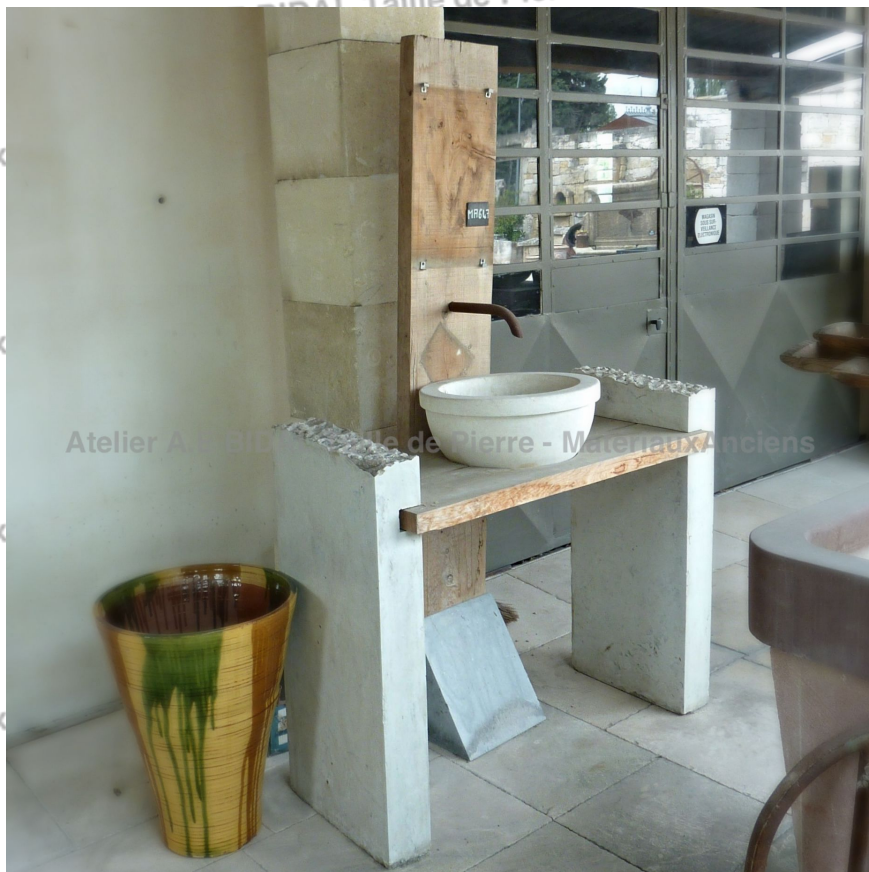

Ensemble de salle de bain en pierre et cyprès

Ce bel ensemble pour salle de bain possède une vasque ronde en pierre dure, un plan et fronton en cyprès et des jambages en pierres anciennes.

Hauteur 180 cm

Largeur 112 cm

Profondeur 60 cm

- Diamètre de la vasque : 45 cm

Prix
1200 €

Référence
MA647