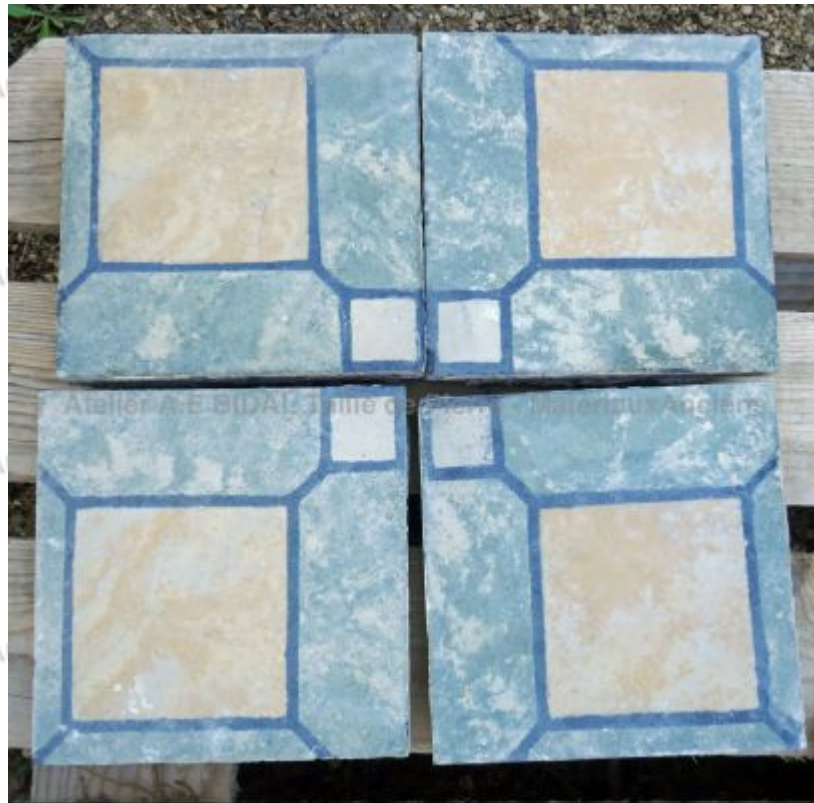

## **Carrelage vintage : carreau de ciment vintage coloré**

Carreaux anciens de format carré de 15x15cm en ciment. Motifs géométriques colorés dans les tons jaune et vert. -- Disponibles : 8 M<sup>2</sup> environ -- Vendus en l'état (non nettoyés / non dégroutés) -- Prix au M<sup>2</sup> / départ de nos ateliers.

Largeur 15 cm  
Profondeur 15 cm

Prix  
**140 €**

Référence  
**MAD74**

**SAS Alain Edouard Bidal**

2420 Route du Thor - RN 100 - 84800 L'Isle sur la Sorgue (France)  
Tél. : +33 (0)4 90 20 72 83 - [infos@sculptures-bidal.com](mailto:infos@sculptures-bidal.com)  
[www.materiaux-anciens-bidal.com](http://www.materiaux-anciens-bidal.com) - [www.sculptures-bidal.com](http://www.sculptures-bidal.com)