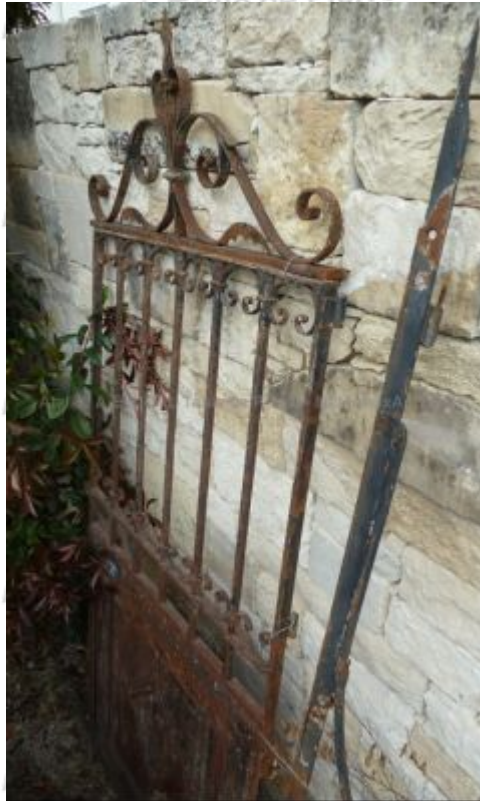

Porte ancienne en fer forgé ** VENDUE

Charmante petite porte ancienne en fer forgé. Bas de porte tollé, et dessus de porte avec barreaux et volutes. Jolie patine de rouille naturelle.

**** PORTILLON DU GRAND PORTAIL ANCIEN EN FER FORGE MAP15 ***

Largeur 100 cm

Prix
1500 €

Référence
MAP99

SAS Alain Edouard Bidal

2420 Route du Thor - RN 100 - 84800 L'Isle sur la Sorgue (France)

Tél. : +33 (0)4 90 20 72 83 - infos@sculptures-bidal.com

www.materiaux-anciens-bidal.com - www.sculptures-bidal.com